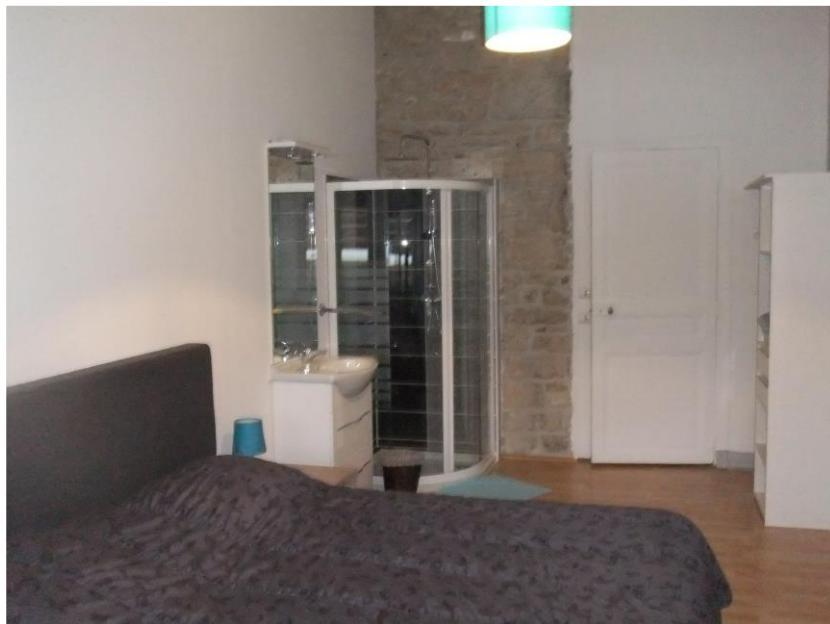

2 grandes chambres identiques de 22 m², Donnant sur la piscine, avec porte.

Chambre n° 1 : avec 1 lit de 160 x 200, une douche et un lavabo

Chambre n° 2 : avec 1 lit de 160 x 190, une douche et un lavabo